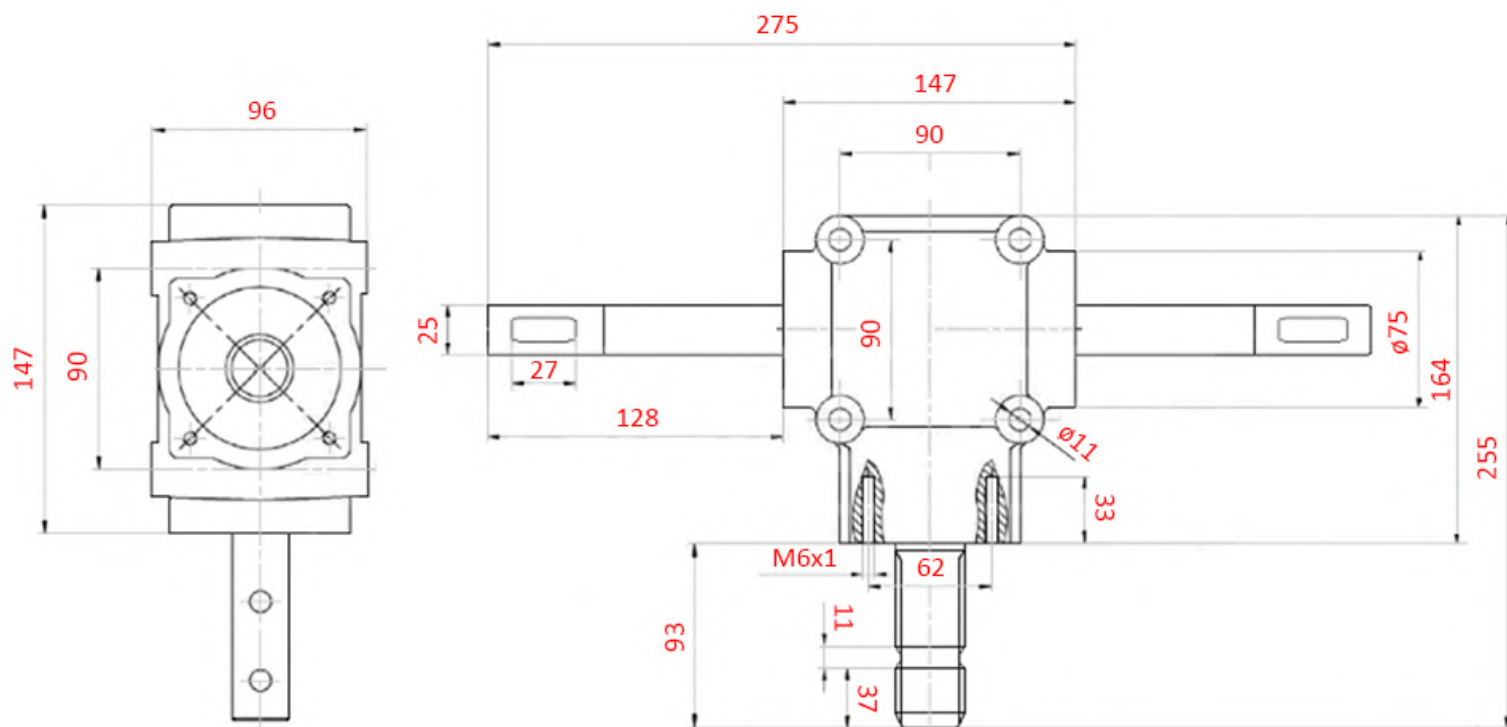

13648

[mm]

Šifra / Code		13648
Max. Obremenitev / Max. Power	[HP/kW]	27 / 20
Izhodna osovina / Output shaft	[mm]	gred/shaft - 25
Mazivo / Lubricant	[l]	Olje / Oil EP 90 - 0,25 l
Tip reduktorja / Gearbox type		PTO (kotni prenos) / (angular transmission)
Maks. vhodni vrtljaji / Max. input speed	[rpm]	540
Maks. izhodni vrtljaji / Max. output speed	[rpm]	616
Maks. izhodni navor / Max. output torque	[Nm]	240